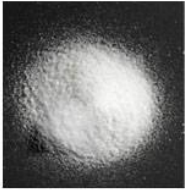

SKU	Confezione	Forma	Prezzo
4500	1 kg	fino	6,20 €
4540	25 kg	fino	95,00 €

SKU: 4510_

Prezzo: 6,20 € - 95,00 €

SALE CRISTALLINO HALITE, 1 KG

Il sale cristallino Halite é molto raro, proviene da particolari strati sottoposti a compressioni geologiche all'interno di miniere di sale fossile. Esalta le caratteristiche dei vostri cibi in modo nettamente superiore al sale comune e viene utilizzato come pietra terapeutica.